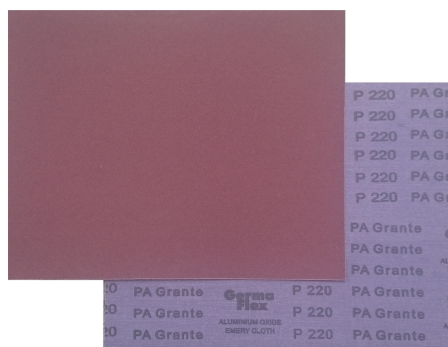

## PLÓTNO ŚCIERNE ARKUSZ

#### Specyfikacja

**PODŁOŻE** – płótno JZIARNO – elektrokorund

**SPOIWO** – żywica

**NASYP** – półotwarty

#### Obszary zastosowań:

- drewno
- metale
- tworzywa sztuczne
- farby / lakiery / szpachle

Nazwa / wymiary	forma	j.m.	granulacja	cena netto	ilość szt. w opakowaniu	Numer katalogowy
PA Grante 230x280 24		1 mb.	P 24	1,28 zł	50 szt.	PAG 15155
PA Grante 230x280 36			P 36	1,16 zł		PAG 13858
PA Grante 230x280 40			P 40	1,09 zł		PAG 13859
PA Grante 230x280 60			P 60	1,08 zł		PAG 13860
PA Grante 230x280 80			P 80	1,04 zł		PAG 13861
PA Grante 230x280 100			P 100	0,99 zł		PAG 13862
PA Grante 230x280 120			P 120	0,99 zł		PAG 13863
PA Grante 230x280 150			P 150	0,99 zł		PAG 13864
PA Grante 230x280 180			P 180	0,99 zł		PAG 13865
PA Grante 230x280 220			P 220	0,99 zł		PAG 13866
PA Grante 230x280 240			P 240	0,99 zł		PAG 13867
PA Grante 230x280 280			P 280	0,99 zł		PAG 33638
PA Grante 230x280 320			P 320	0,99 zł		PAG 33639
PA Grante 230x280 360			P 360	0,99 zł		PAG 33651
PA Grante 230x280 400			P 400	0,99 zł		PAG 33640
PA Grante 230x280 500			P 500	0,99 zł		PAG 33641
PA Grante 230x280 600			P 600	0,99 zł		PAG 33642